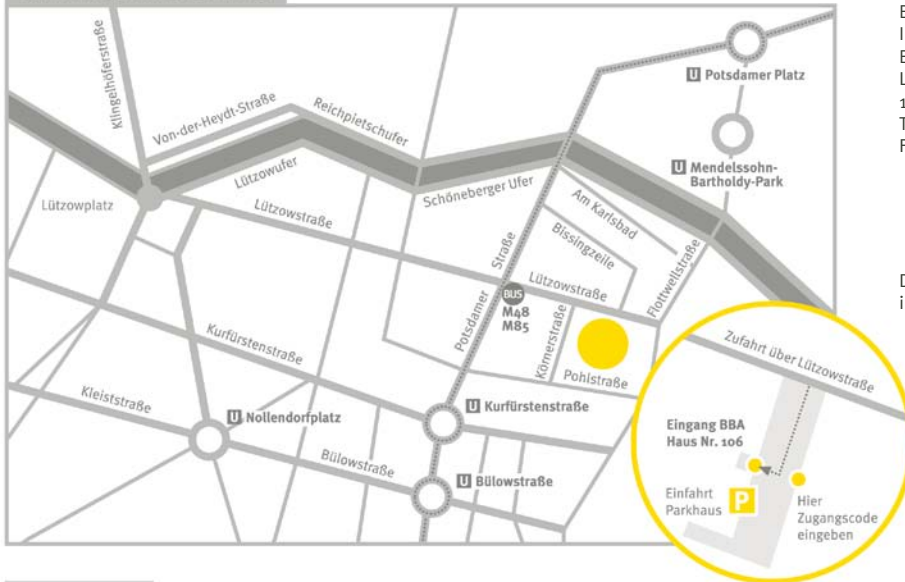

Berlin Tiergarten (Ausschnitt)

BBA – Akademie der
Immobilienwirtschaft e.V.,
Berlin
Lützowstraße 106
10785 Berlin
Tel.: 030 23 08 55-10
Fax: 030 23 08 55-20

Den Empfang finden Sie
in der 9. Etage.

Berlin Umland

Wenn Sie **öffentliche Verkehrsmittel** nutzen, führen die folgenden Verbindungen am schnellsten zu uns:

So können Sie in den **Bus M48** steigen, der Sie zum Beispiel von den S+U-Bahnhöfen Potsdamer Platz (ca. 6 Min.) und Alexanderplatz (ca. 15 Min.) bequem bis zur Haltestelle Lützowstraße/Potsdamer Straße bringt.

Alternativ erreichen Sie uns auch per **Bus M85**, der unter anderem am S+U-Bahnhof Innsbrucker Platz hält. Auch hier steigen Sie an der Haltestelle Lützowstraße/Potsdamer Straße aus und sind zu Fuß in wenigen Minuten bei uns.

Mit den **U-Bahnlinien U1** (bis Gleisdreieck) und **U2** (bis Mendelssohn-Bartholdy-Park) sind Sie ebenfalls schnell bei uns.

Nähere Informationen erhalten Sie auch unter www.bvg.de.