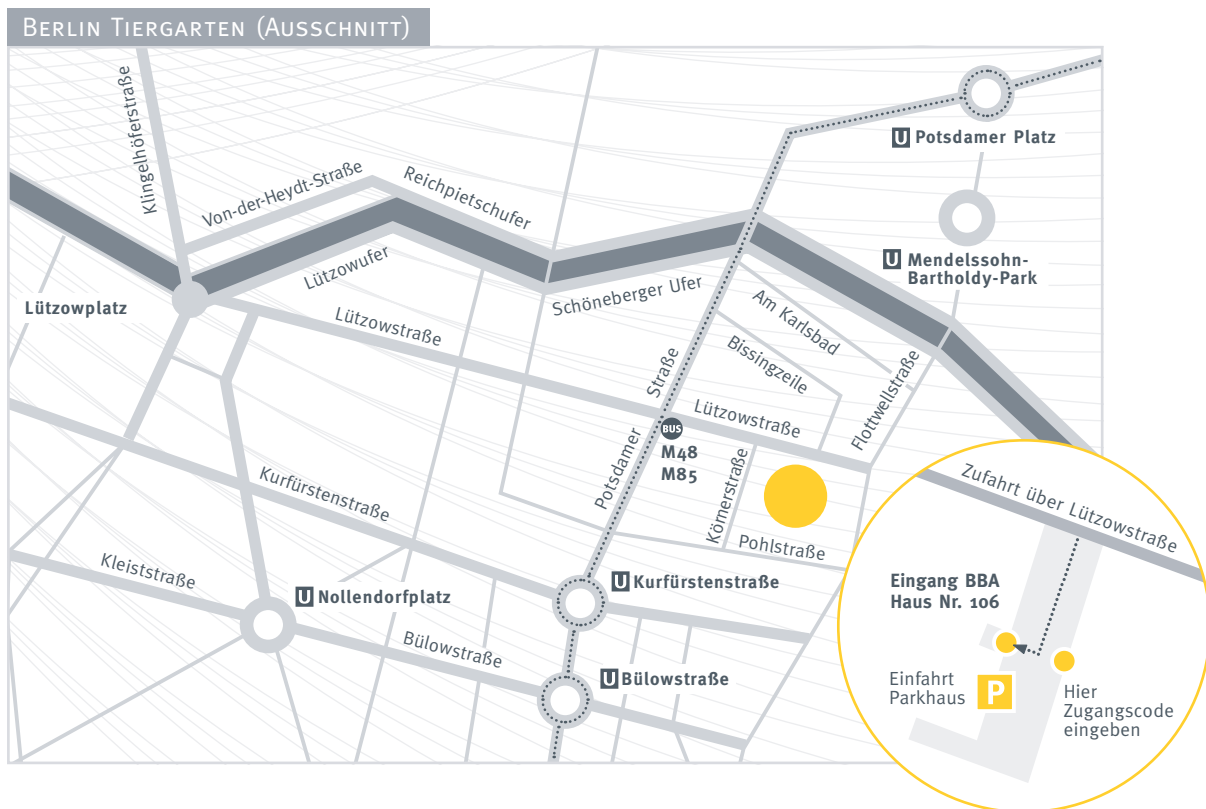

SO FINDEN SIE UNS GUT.

Wenn Sie **öffentliche Verkehrsmittel** nutzen, um zu uns zu gelangen, möchten wir Ihnen einige Linien ans Herz legen, mit denen das am schnellsten funktioniert:

So können Sie in den **Bus M48** steigen, der Sie z. B. von den S+U-Bahnhöfen Potsdamer Platz (ca. 6 Min.) und Alexanderplatz (ca. 15 Min.) bequem bis zur Haltestelle Lützowstr./Potsdamer Straße bringt. Alternativ erreichen Sie uns auch per **Bus M85**, der u. a. am S+U-Bahnhof Innsbrucker Platz hält. Auch hier steigen Sie an der Haltestelle Lützowstr./Potsdamer Straße aus und sind zu Fuß in wenigen Minuten bei uns. Auch mit den **U-Bahnlinien U1** (bis Kurfürstenstraße) und **U2** (bis Mendelssohn-Bartholdy-Park) sind Sie schnell bei uns.