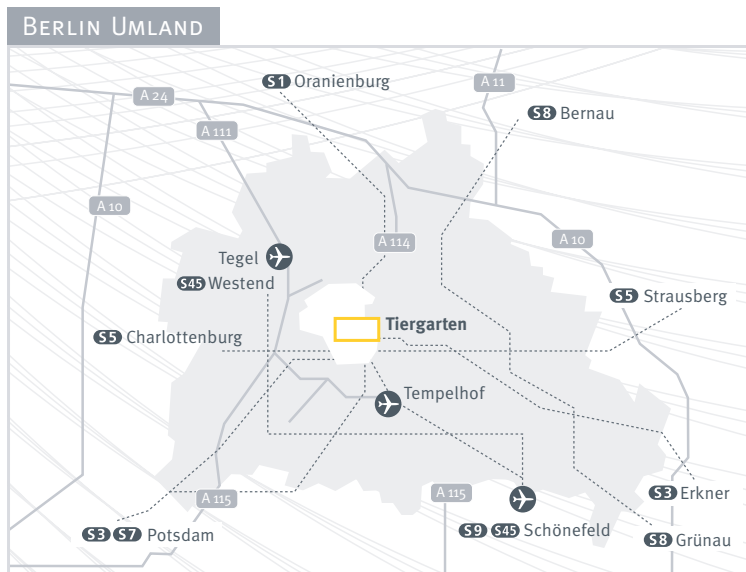

SO FINDEN SIE UNS GUT.

Wenn Sie **öffentliche Verkehrsmittel** nutzen, um zu uns zu gelangen, möchten wir Ihnen einige Linien ans Herz legen, mit denen das am schnellsten funktioniert:

So können Sie in den **Bus M48** steigen, der Sie z. B. von den S+U-Bahnhöfen Potsdamer Platz (ca. 6 Min.) und Alexanderplatz (ca. 15 Min.) bequem bis zur Haltestelle Lützowstr./Potsdamer Straße bringt. Alternativ erreichen Sie uns auch per **Bus M85**, der u. a. am S+U-Bahnhof Innsbrucker Platz hält. Auch hier steigen Sie an der Haltestelle Lützowstr./Potsdamer Straße aus und sind zu Fuß in wenigen Minuten bei uns. Auch mit den **U-Bahnlinien U1** (bis Kurfürstenstraße) und **U2** (bis Mendelssohn-Bartholdy-Park) sind Sie schnell bei uns.