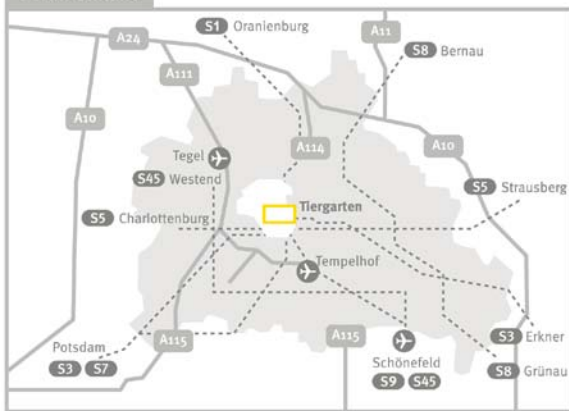

Berlin Tiergarten (Ausschnitt)

BBA – Akademie der
Immobilienwirtschaft e.V.,
Berlin
Lützowstraße 106
10785 Berlin
Tel.: 030 23 08 55-10
Fax: 030 23 08 55-20

Den Empfang finden Sie
in der 9. Etage.

Berlin Umland

Folgende **Hotels** können wir Ihnen in der Nähe der BBA empfehlen:

B&B Hotel Potsdamer Platz

Telefon: 030 51 65 10-0 | www.hotelbb.de

fjord hotel berlin

Telefon: 030 25 47 2-0 | www.fjordhotelberlin.de

Flottwell Berlin

Wenn Sie **öffentliche Verkehrsmittel** nutzen, führen die folgenden Verbindungen am schnellsten zu uns:

So können Sie in den **Bus M48** steigen, der Sie zum Beispiel von den S+U-Bahnhöfen Potsdamer Platz (ca. 6 Min.) und Alexanderplatz (ca. 15 Min.) bequem bis zur Haltestelle Lützowstraße/Potsdamer Straße bringt.

Alternativ erreichen Sie uns auch per **Bus M85**, der unter anderem am S+U-Bahnhof Innsbrucker Platz hält. Auch hier steigen Sie an der Haltestelle Lützowstraße/Potsdamer Straße aus und sind zu Fuß in wenigen Minuten bei uns.